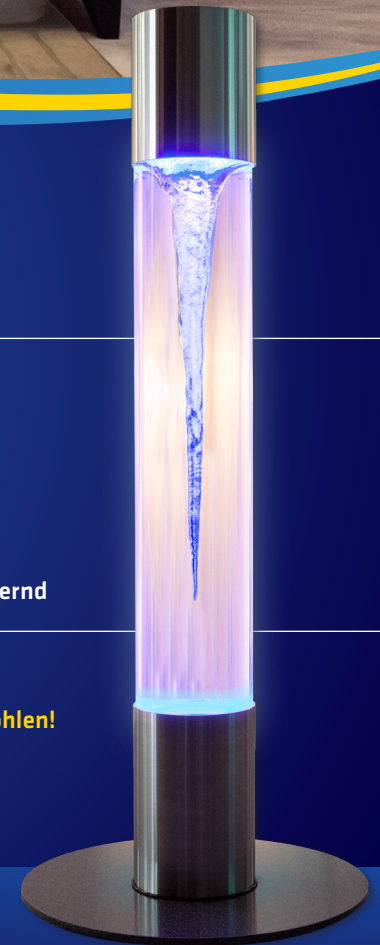

DAS FARBLICHT-SPEKTRUM

www.spirit-vitalizer.com